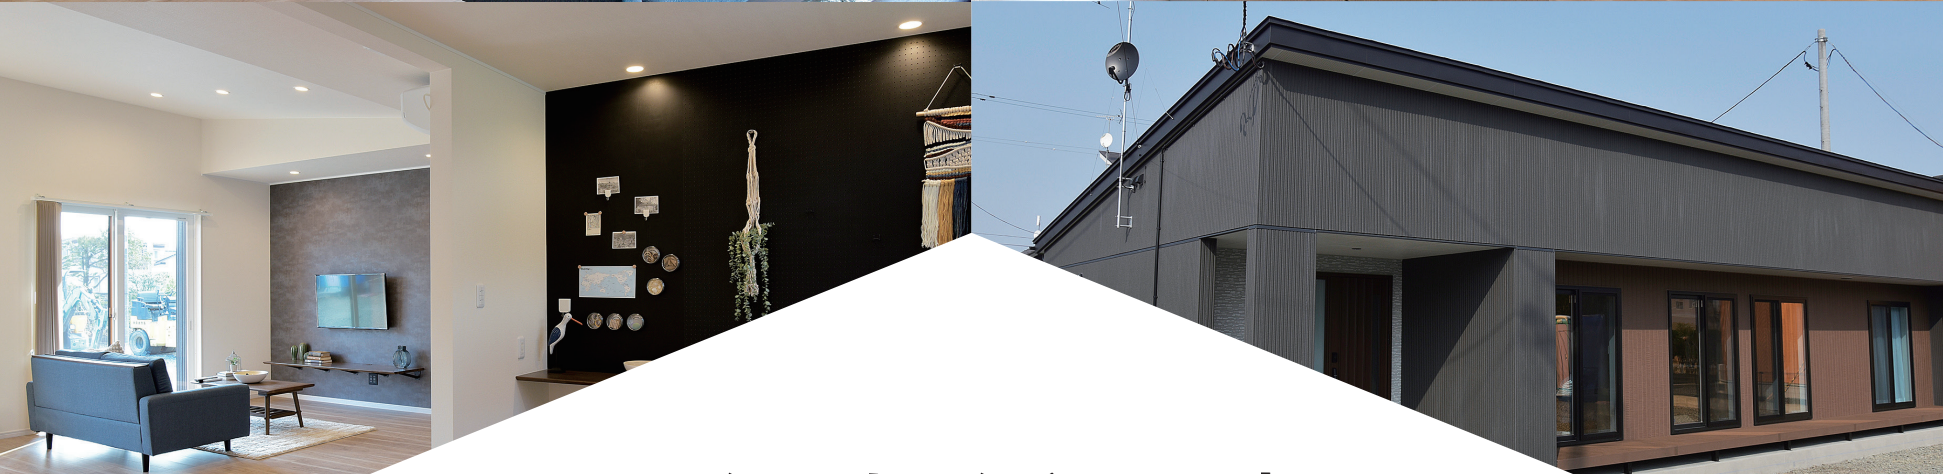

Panasonic
Builders
Group

パナソニックビルダーズグループ

テクノストラクチャーの家 MODEL HOUSE OPEN

オープン開催

3.25[±]・26^日

10:00-16:00

建築家と
建てる

テクノストラクチャーの家

1. concept — 「ヨコにもタテにも広がる家」たのしい平家
   子供の成長や生活スタイルに合わせた暮らし
2. point —
3. ・「25帖の広々LDK」と「勾配天井」が演出する開放的な空間
   - ・家族みんなで使えるスタディコーナー
   - ・IOTやAIに対応のAiSEG2で、もっと便利で快適な暮らしを実現
   - ・共働き世帯の家事負担を軽減できるパナソニックの機器
   - ・建築家とインテリアコーディネーターが手掛ける洗練のインテリアデザイン